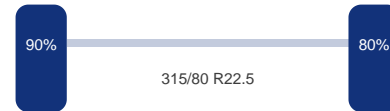

As 3

Vering: Lucht
Liftas: Ja
Bandenmaat: 315/80 R22.5

Omschrijving

NON EU VEHICLE, REQUIRES CUSTOMS CLEARANCE // RIGHT-HAND DRIVE Euro 6, AdBlue, Diff. lock, Automatic gearbox, Steel suspension front / Air suspension rear, Rear axle lift, Curtain side box, Dimensions 810x250x225 cm, Floor height 130 cm, Low roof cabin, Air conditioning, Night heater, 1 bed, Digital tachograph, RIGHT-HAND-DRIVE, Shipment dimensions 1110x250x355 cm