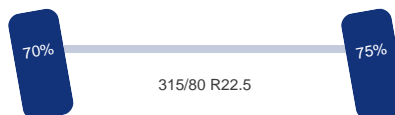

Aantal assen: 4

Aantal aangedreven assen: 1

Configuratie: 8x2

As 1

Stuuras: Ja

Vering: Bladveer

Bandenmaat: 315/80 R22.5

As 2