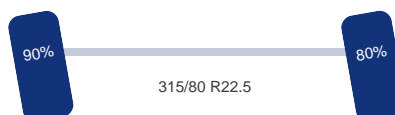

As 2

Stuuras: Ja

Vering: Bladveer

Bandenmaat: 315/80 R22.5