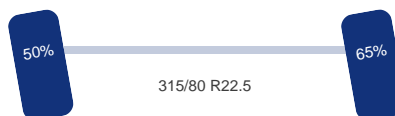

As 1

Stuuras: Ja

Vering: Bladveer

Bandenmaat: 315/80 R22.5