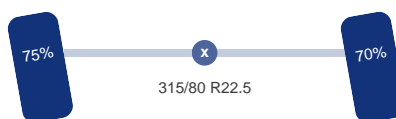

Brandstof:	Ja
------------	----

Asconfiguratie

Assen

Aantal assen:	2
Configuratie:	4x4
Aantal aangedreven assen:	2

DINGEMANSE

TRUCKS & TRAILERS

As 1

Stuuras: Ja
Aangedreven: Ja
Vering: Bladveer
Bandenmaat: 315/80 R22.5