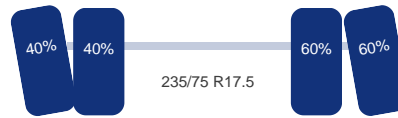

DINGEMANSE

TRUCKS & TRAILERS

As 1

Stuuras: Ja
Merk: Saf
Vering: Bladveer
Dubbellucht: Ja
Remmen: Remtrommel
Bandenmaat: 235/75 R17.5

As 2

Stuuras: Ja
Merk: Saf
Vering: Bladveer
Dubbellucht: Ja
Remmen: Remtrommel
Bandenmaat: 235/75 R17.5

As 3

Merk: Saf
Vering: Bladveer
Dubbellucht: Ja
Remmen: Remtrommel
Bandenmaat: 235/75 R17.5

As 4

Merk: Saf
Vering: Bladveer
Dubbellucht: Ja
Remmen: Remtrommel
Bandenmaat: 235/75 R17.5

Omschrijving

4-axle lowbed drawbar trailer, Platform dimensions: 880x255 cm, Loading height 100 cm, Manual ramps, Max extra width per side 20 cm, Full steel suspension, ABS, Double tyres 235/75R17.5, Saf axles, Drum brakes, Shipment dimensions: 1070x255x100 cm.