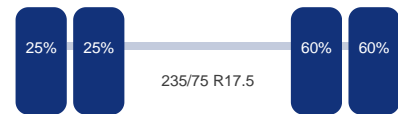

As 4

Merk: Saf
Vering: Bladveer
Dubbellucht: Ja
Remmen: Remtrommel
Bandenmaat: 235/75 R17.5

Omschrijving

4-axle lowbed drawbar trailer, Platform dimensions: 880x255 cm, Loading height 100 cm, Manual ramps, Max extra width per side 20 cm, Full steel suspension, ABS, Double tyres 235/75R17.5, Saf axles, Drum brakes, Shipment dimensions: 1070x255x100 cm.