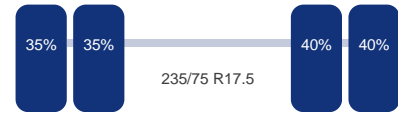

As 3

Merk: Saf
Vering: Bladveer
Dubbellucht: Ja
Remmen: Remtrommel
Bandenmaat: 235/75 R17.5