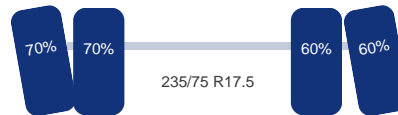

As 2

Stuuras: Ja
Merk: Saf
Vering: Bladveer
Dubbellucht: Ja
Remmen: Remtrommel
Bandenmaat: 235/75 R17.5