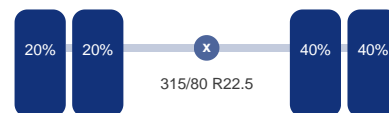

As 2

Aangedreven: Ja

Vering: Lucht

Dubbellucht: Ja

Bandenmaat: 315/80 R22.5