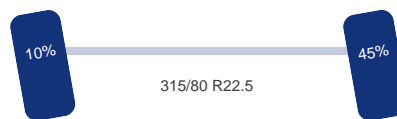

Configuratie: 6x2

Aantal aangedreven assen: 1

As 1

Stuuras: Ja

Vering: Bladveer

Bandenmaat: 315/80 R22.5

As 2

Aangedreven: Ja