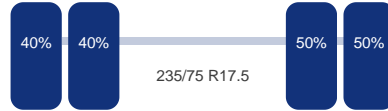

Asconfiguratie

Assen

Aantal assen: 3

As 1

DINGEMANSE

TRUCKS & TRAILERS

Merk: Gigant
Vering: Lucht
Dubbellucht: Ja
Remmen: Remtrommel
Bandenmaat: 235/75 R17.5

As 2