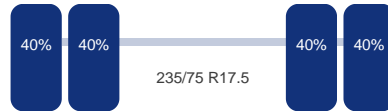

As 2

Merk: Gigant
Vering: Lucht
Dubbellucht: Ja
Remmen: Remtrommel
Bandenmaat: 235/75 R17.5